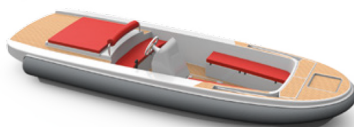

~~T65~~

Larghezza Width	2,30m
Lunghezza Length	6,25m
Altezza Height	1,04m
Peso Weight	1300kg
Passeggeri Passengers	8