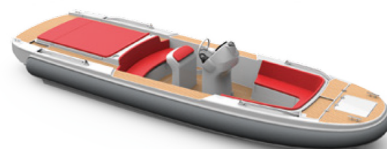

~~T75~~

Larghezza Width	2,50m
Lunghezza Length	7,50m
Altezza Height	1,15m
Peso Weight	1750kg
Passeggeri Passengers	8

S Line SCOOTER

Creata per un'esperienza confortevole e sicura, la nuova linea S Line dei tender PIRELLI, caratterizzata dal logo SCOOTER utilizzato per identificare i pneumatici PIRELLI destinati agli scooter sportivi ad alte prestazioni, nasce per garantire la massima libertà e maneggevolezza anche nella guida in mare.